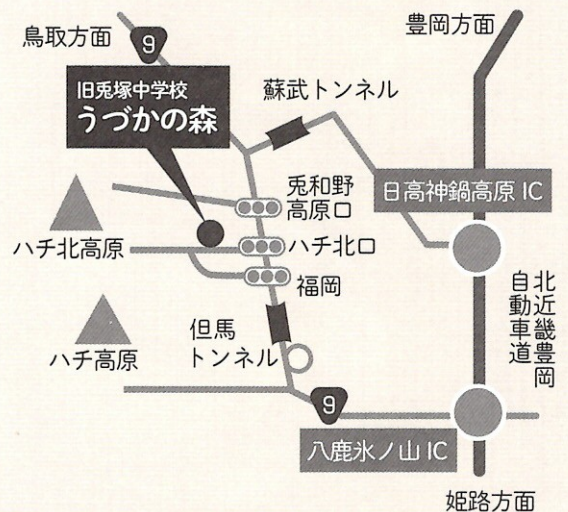

\ 詳細はインスタより! /

@MILKYWAY10.01

パン&モーニング&ランチ
8:00~17:00(L.O16:00)

イベントの日

冬季:パン&ランチ
10:00~17:00(L.O16:00)

定休日:毎週水曜日

<営業時間のご案内>

■4/5～:モーニングは8:00~/パンの販売は10:00～

10:00	11:00	14:00	17:00
カフェ	11:00~14:00 ランチ	14:00~17:00 カフェ	
10:00~17:00/パンの販売			

8:00	10:00	11:00	14:00	17:00
モーニング	8:00~10:00	カフェ	11:00~14:00 ランチ	14:00~17:00 カフェ
10:00~17:00/パンの販売				

〒667-1341 兵庫県美方郡香美町村岡区森脇230 (旧兔塚中学校)